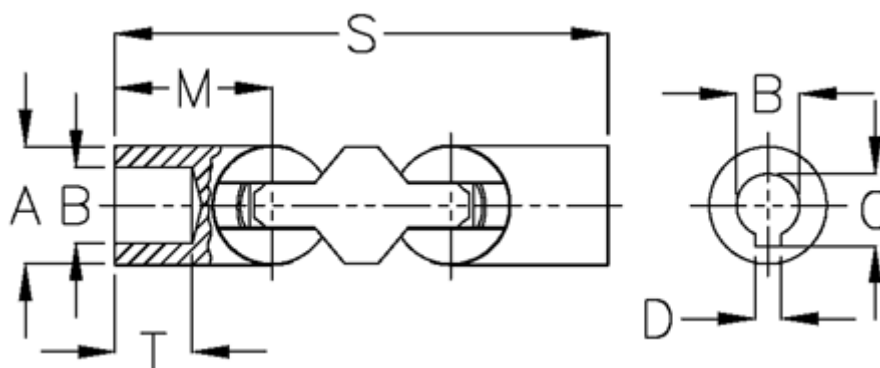

Varenummer: 07896303

Beskrivelse: Kugleled, dobbelt 0.896.303

Mål

A	= 100
B H7	= 70
C	= 74.9
D	= 20
M	= 145.0
s	= 404
T	= 80